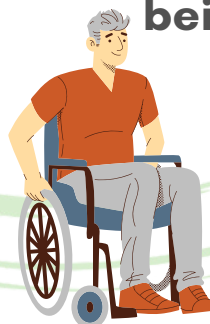

smovey_Classic
smovey_Solid

**Hochintensives
Training, wie
Jogging, HIT,
Tanz**

smovey_Power

Wassergymnastik

smovey_Aqua
smovey_neuroVibe Aqua

**Gesundheits-
fördernde Bewegung
bei Einschränkungen**

smovey_Classic
smovey_Solid
smovey_neuroVibe

Bestellung, Beratung und Training:

Anne-Kathrin Lenz

+49(0)1522 310162

kontakt@beschwingt-bewegen.de

www.beschwingt-bewegen.de

smovey Classic mit Moosgummigriff

Für sanftes bis moderates Ganzkörpertraining & smovey Walking

Der smoveyCLASSIC hat einen weichen Moosgummigriff und liegt sehr angenehm in den Händen. Meiner Erfahrung nach präferieren besonders Trainierende mit kleineren oder empfindlichen Händen (zum Beispiel bei Arthritis) dieses Modell gegenüber dem Kunststoffgriff wie beim smovey Solid.