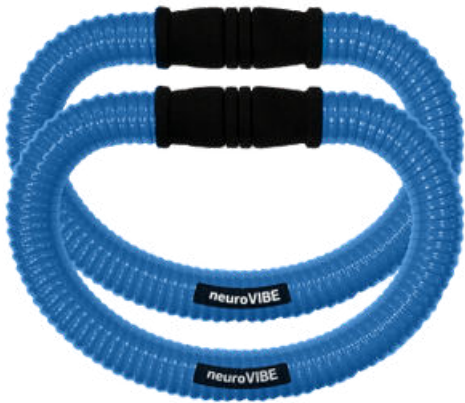

500 g pro Ring

650 g pro Ring

Der smoveyPOWER hat im Gegensatz zu den anderen oval geformten smovey-Modellen eine runden Schlauch. Auch besitzt dieses Modell keine Dämpfungselemente rechts und links von Griff. Dadurch laufen die Kugeln ungehindert durch den gerippten Schlauch, was schnelle, dynamische Bewegungen und einen größeren Bewegungsradius ermöglicht. Ideal für schnelles, dynamisches Training, wie Jogging, HIT, Tanzen oder Boxgymnastik.

- glatter Kunststoffgriff mit Mulden für die Finger, ohne vorgeformte Daumenauflage
- intensive Übertragung der Vibrationen
- 4 bzw. 6 Stahlkugeln im Schlauch (ca. 500 bzw. ca. 650 g pro Ring)
- Farben: grün, silber (500 g pro Ring), schwarz (650 g pro Ring)
- Preis: 109,90 €

neuroVibe Classic
(Moosgummigriff)

neuroVibe Aqua
(wasserdicht)

neuroVibe small/light
(kleiner und leichter)

Die smovey neuroVIBE Modelle sind vor allem für Menschen empfehlenswert, die (aufgrund körperlicher Einschränkungen) kurze Einheiten absolvieren können/möchten und trotzdem intensive Effekte erfahren wollen. Die Modelle haben besondere Softdämpfungselemente, die ein hartes Anschlagen der Kugeln verhindern. Das ist speziell für Menschen mit Motorikdefiziten ein Vorteil. Zudem sorgen die weichen Dämpfungselemente für ein sanftes Zurückfedern der Kugeln beim Umkehren des Schwunges. Die Eigenschaften des Schlauches (Härte, Rillung, Dicke etc.) sorgen für eine noch intensivere Vibration als bei anderen Modellen, die das Nervensystem stärker stimuliert und die Effekte auf Nervensystem und Bewegungsapparat noch deutlicher spürbar machen.

- Classic/Aqua: 4 Stahlkugeln im Schlauch, Softdämpfungselemente rechts und links vom Griff, ca. 500 g pro Ring
- neuroVibe small/light: 3 Stahlkugeln, 400g pro Ring, 27 x 19 cm
- Farbe: nur in Blau
- Preis: Classic, small/light (119,90 €), Aqua (134,90 €)