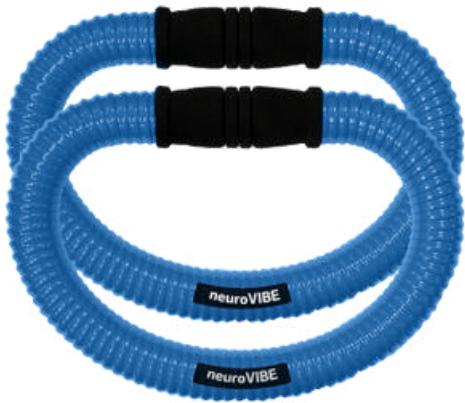

- glatter Kunststoffgriff mit Mulden für die Finger, ohne Daumenauflage
- intensive Übertragung der Vibrationen
- 4 bzw. 6 Stahlkugeln im Schlauch (ca. 500 bzw. ca. 650 g pro Ring)
- Farben: grün, silber (500 g pro Ring), schwarz (650 g pro Ring)
- Preis: 109,90 €

Bestellung, Beratung und Training:

Anne-Kathrin Lenz

+49(0)1522 310162

kontakt@beschwingt-bewegen.de

www.beschwingt-bewegen.de

smovey neuroVIBE

Für sanftes bis moderates Ganzkörpertraining & smovey Walking

neuroVibe Classic
(Moosgummigriff)

neuroVibe Aqua
(wasserdicht)

neuroVibe small/light
(kleiner und leichter)

Die smovey neuroVIBE Modelle sind vor allem für Menschen empfehlenswert, die (aufgrund körperlicher Einschränkungen) kurze Einheiten absolvieren können/möchten und trotzdem intensive Effekte erfahren wollen. Die Modelle haben besondere Softdämpfungselemente, die für ein sanftes Zurückfedern der Kugeln beim Umkehren des Schwunges sorgen. Die Eigenschaften des Schlauches (Härte, Rillung, Dicke etc.) sorgen für eine noch intensivere Vibration, die das Nervensystem stärker stimuliert und die Effekte auf Nervensystem und Bewegungsapparat noch deutlicher spürbar machen.

- Classic/Aqua: 4 Stahlkugeln im Schlauch, Softdämpfungselemente rechts und links vom Griff, ca. 500 g pro Ring
- neuroVibe small/light: 3 Stahlkugeln, 400g pro Ring, 27 x 19 cm
- Preis: Classic, small/light (119,90 €), Aqua (134,90 €)