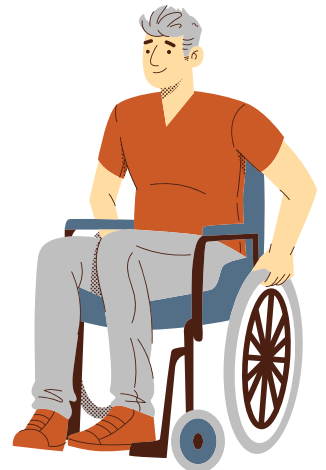

smovey Power >> [Mehr Infos hier](#)
Für intensives Ganzkörpertraining, Kraft-, Tanz- und
Lauftraining

smovey neuroVIBE >> [Mehr Infos hier](#)
Für sanftes, effektives Training mit starker Vibration

In diesem Dokument werden die Standardfarben der smoveys aufgelistet.
Von Zeit zu Zeit stellt die smovey GmbH auch smoveys in limitierten Sonderfarben her, die in
dieser Auflistung nicht auftauchen. Bitte kontaktieren Sie mich einfach.

MEINE EMPFEHLUNGEN NACH TRAININGSARTEN

Walking

smovey Classic
smovey Solid

Sanftes bis moderates Training, Mobilisation

smovey Classic
smovey Solid

Intensives Training, Jogging, HIT, Tanz

smovey Power

Gesundheitsfördernde Bewegung bei Einschränkungen

smovey Classic mit Moosgummigriff

Für sanftes bis moderates Ganzkörpertraining & smovey Walking

Der smoveyCLASSIC hat einen weichen Moosgummigriff und liegt sehr angenehm in den Händen. Meiner Erfahrung nach präferieren besonders Trainierende mit kleineren oder empfindlichen Händen (zum Beispiel bei Arthritis) dieses Modell gegenüber dem Kunststoffgriff wie beim smovey Solid.